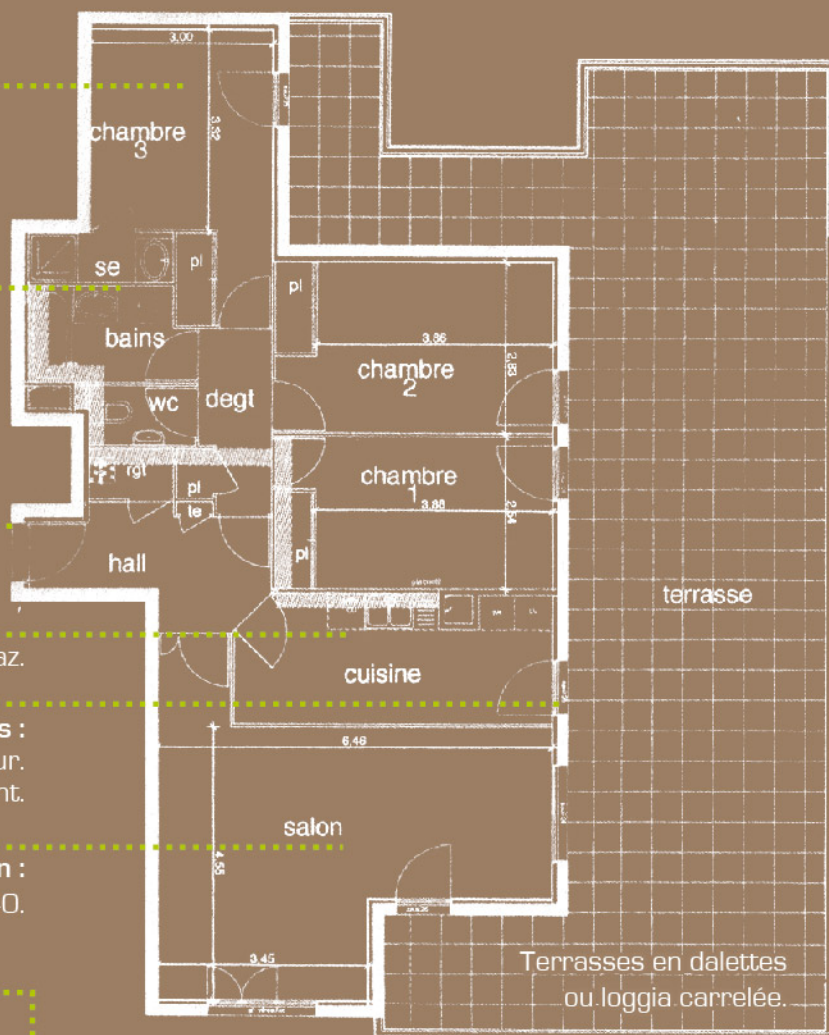

Salles de bains :

Carrelage grès 33 x 33
et faïence toute hauteur.
Sèche serviettes.
Meuble de rangement sous vasque.

Porte palière anti-effraction.
Vidéophone + digicode.

Chaudière individuelle au gaz.

Baies vitrées :

Aluminium à l'extérieur et bois à l'intérieur.
Volets roulants électriques avec coffret non saillant.

Salon :

Carrelage en grès émaillé 40 x 40.

Terrasses en dalettes
ou loggia carrelée.

DU T3 AU T4

Descriptif : appartement T4 de 80,70 m²